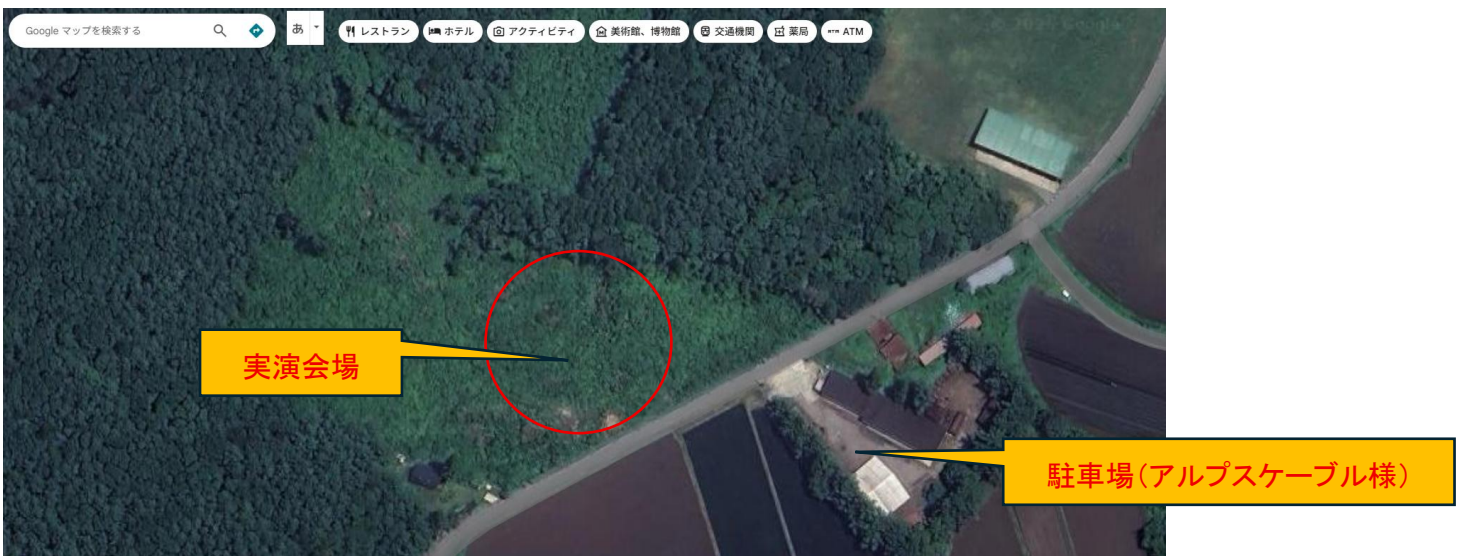

## 現地案内図

会場 長野県上水内郡信濃町大井7-26

駐車場 長野県上水内郡信濃町大字平岡 2216 アルプスケープル有限会社様

(こちらをナビの行先に設定してください。現地は道路を挟んだ反対側です)

現地の案内により駐車してください。

持ち物 : ヘルメット、長靴、雨具、他

※ 熱中症対策をお願いいたします